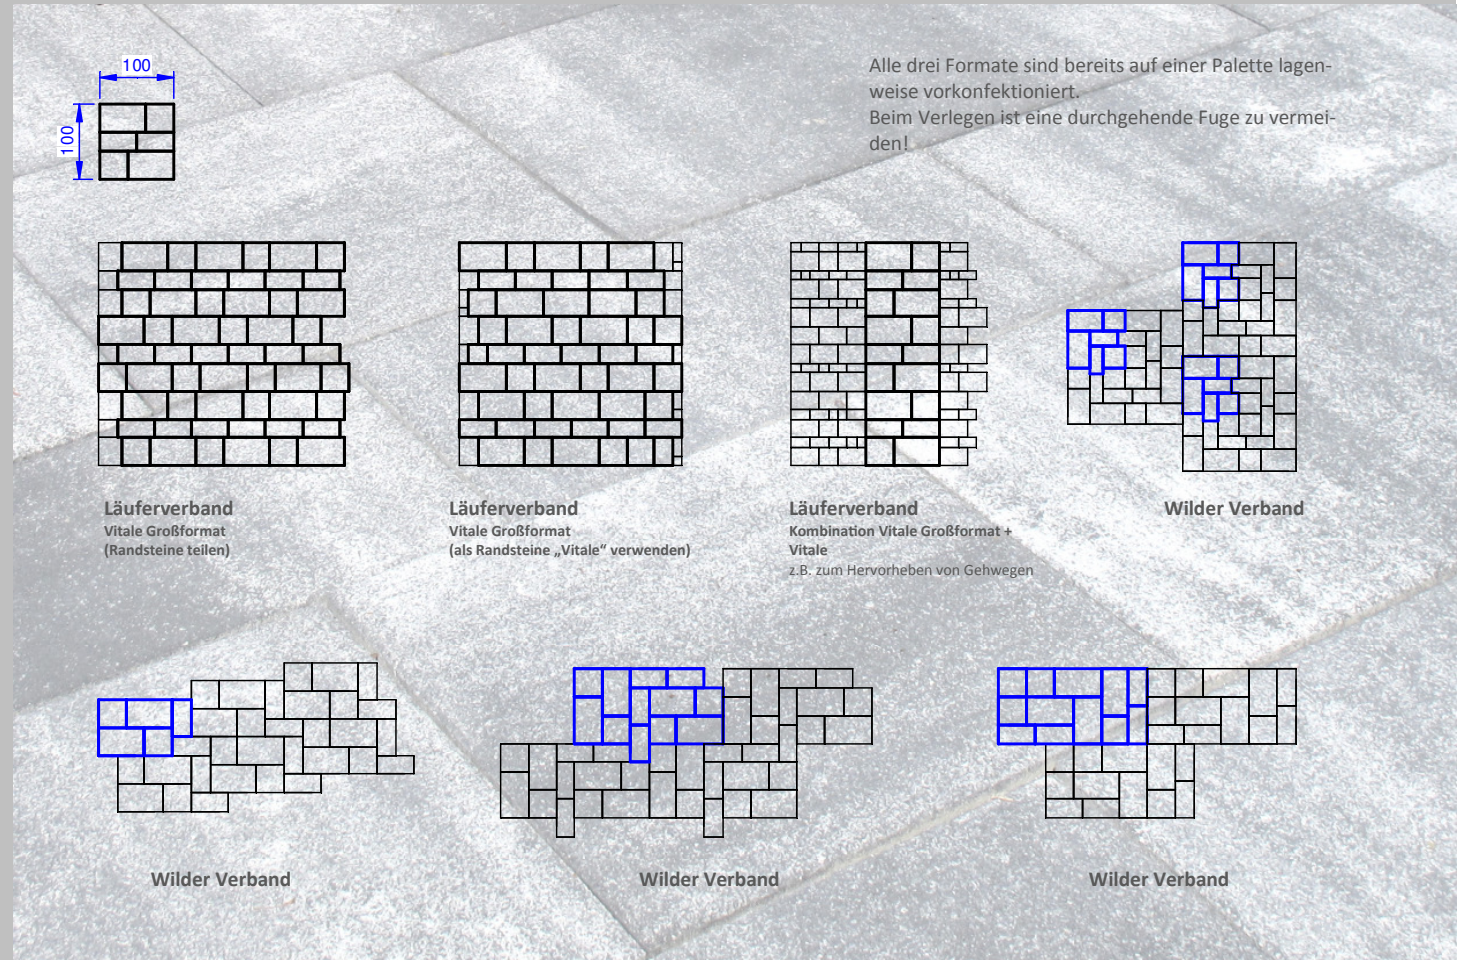

Vitale Großformat

3 verschiedene Steingrößen

Steinstärke: 8 cm

Klares, modernes Design mit drei aufeinander abgestimmten Formaten kennzeichnen diese Pflastersteine. Sie bieten eine Vielzahl von Gestaltungsmöglichkeiten für Wege, Plätze und Terrassen.

**DANGL
BETON**

Wir gestalten & schützen

Formate: 3 verschiedene Formate in einer Lage
(63,5 x 37,5 cm; 37,5 x 37,5 cm und 50 x 25 cm)

Steinstärke: 8 cm

Farbe: trend (weiß-anthrazit)

Ausführung: Quarzsandvorsatz (Verschleißschicht)
Minifase

Vitale Großformat

Farbe: trend (weiß-anthrazit)

Vitale Großformat

bietet viele Gestaltungsmöglichkeiten. Das Großformat-Pflaster kann sowohl im Läuferverband als auch im „wilden Verband“ verlegt werden. Individuelle Akzente gelingen besonders durch das kombinierte Verlegen von Vitale Großformat und Vitale.

Vitale Großformat Verlegebeispiele

**DANGL
BETON**

Wir gestalten & schützen

Vitale Großformat

Farbe: trend (weiß-anthrazit)
Steinstärke: 8 cm
Ausführung: Quarzsandvorsatz (Verschleißschicht)
Minifase

Vitale Großformat erhalten Sie in folgenden Farbnuancen:
trend (weiß-anthrazit), muschelkalk